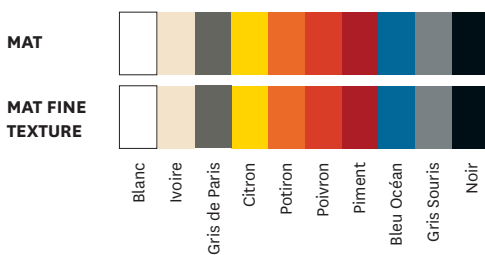

- Available in the color charts ESSENTIELS, TENDANCES and BRUT VERNIS
- Available in two different lengths

**TOLIX®**

### Tolix® Brut Vernis

Vernis  
Brillant

Vernis  
Gris lasure

Vernis  
Satiné

### Tolix® Essentiels