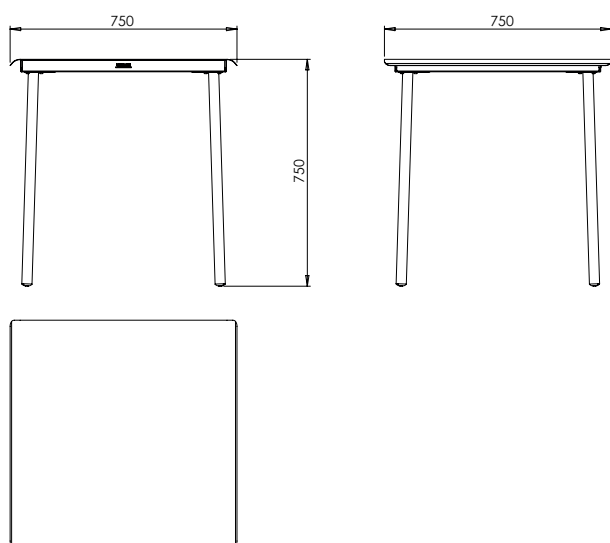

Table PATIO café

Designed by Pauline Deltour

Fiche technique

Designer	Pauline Deltour
Utilisation	TOLIX® outdoor
Matériau	Acier inoxydable
Finitions / Couleurs	Disponible dans les finitions et coloris des nuanciers ESSENTIELS, TENDANCES sauf BRUT VERNIS
Accessoires	Produit livré avec embouts de pieds de table.

	Dimensions	Sur-mesure
LONGUEUR	75 cm	max. 240 cm
LARGEUR	75 cm	max. 110 cm
HAUTEUR	75 cm	75 cm
POIDS	13,5 kg	

Tolix® Essentiels

	Blanc	Ivoire	Muscade	Citron	Potiron	Poivron	Piment	Bleu Océan	Gris Souris	Noir
BRILLANT										
MAT										
MAT FINE TEXTURE										

Tolix® Tendances

Corail	Rose Poudré	Sable	Terracotta	Jaune Moutarde	Rouille Fauve	Chocolat Noir	Bleu Provence	Myrtille	Bleu Nuit	Vert Lichen	Gris Soie	Vert Anis	Vert Canard	Romarin	Kaki	Bourgogne	Aubergine	Graphite	Gris Martelé

TOLIX®