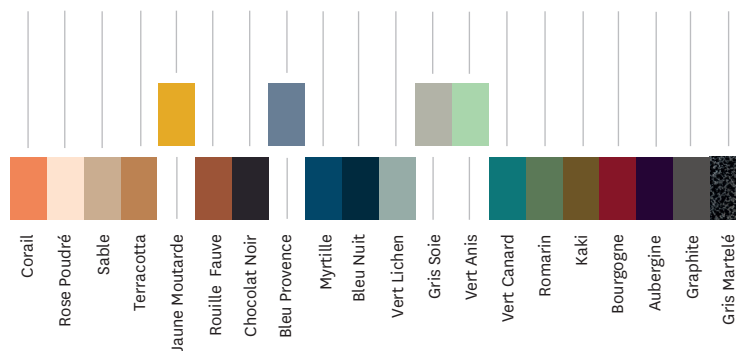

TOLIX®

Tabourets H

Designed by Xavier Pauchard

Fiche technique

Designer	Xavier Pauchard	Xavier Pauchard
Utilisations	TOLIX® maison	TOLIX® outdoor
Matériaux	Acier	Acier avec traitement cataphorèse
Finitions / Couleurs	Disponible dans les finitions et coloris des nuanciers ESSENTIELS, TENDANCES et BRUT VERNIS	Disponible dans certains coloris et finitions des nuanciers ESSENTIELS et TENDANCES.

Tolix® Brut Vernis

Tolix® Essentiels

Tolix® Tendances

TOLIX®