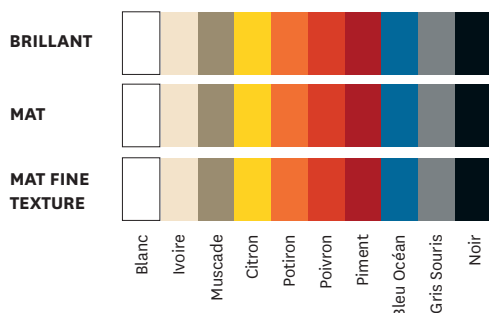

TOLIX®

Tabourets H

Designed by Xavier Pauchard

Fiche technique

Designer	Xavier Pauchard	Xavier Pauchard
Utilisations	TOLIX® maison	TOLIX® outdoor
Matériaux	Acier	Acier avec traitement cataphorèse
Finitions / Couleurs	Disponible dans les finitions et coloris des nuanciers ESSENTIELS, TENDANCES et BRUT VERNIS	Disponible dans certains coloris et finitions des nuanciers ESSENTIELS et TENDANCES.

Tolix® Brut Vernis

Tolix® Essentiels

Tolix® Tendances

TOLIX®