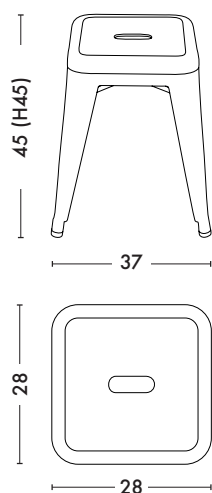

Tabourets H

Designed by Xavier Pauchard

Fiche technique