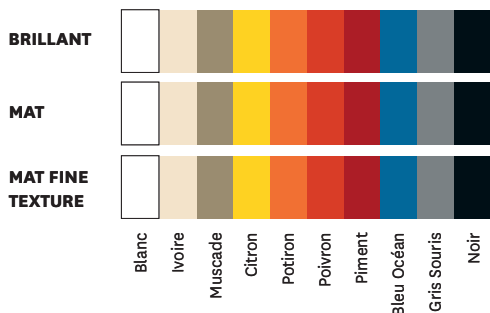

Tables basses K17

Designed by Tolix®

Conçues pour être utilisées autant à l'extérieur qu'à l'intérieur grâce aux matériaux de l'acier inoxydable et du bois Iroko, les très élégantes petites Tables Basses K17 pourront trouver leur place aussi bien dans un salon que sur une terrasse. Disponibles en 2 diamètres 60 et 80 cm, et en hauteur 42,5 cm pour la plus petite et 49 cm pour la plus grande, elles peuvent s'encastrer. Disponibles dans toutes les finitions et couleurs de nos nuanciers ESSENTIELS, TENDANCES et BRUT VERNIS.

• Disponibles dans les nuanciers ESSENTIELS, TENDANCES et BRUT VERNIS

TOLIX®

Tables basses K17

Designed by Tolix®

Fiche technique

Designer	TOLIX®
Utilisation	TOLIX® outdoor TOLIX® maison
Matériau	Acier inoxydable et Iroko
Finitions / Couleurs	Disponible dans les finitions et coloris des nuanciers ESSENTIELS, TENDANCES et BRUT VERNIS

Tolix® Brut Vernis

Tolix® Essentiels

Tolix® Tendances

TOLIX®