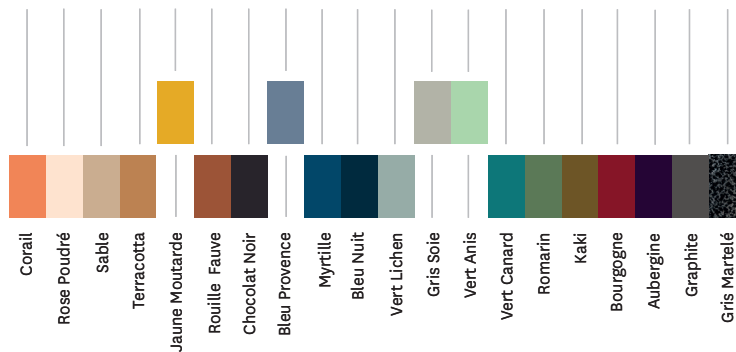

Tables basses K17

Designed by Tolix®

Conçues pour être utilisées autant à l'extérieur qu'à l'intérieur grâce aux matériaux de l'acier inoxydable et du bois Iroko, les très élégantes petites Tables Basses K17 pourront trouver leur place aussi bien dans un salon que sur une terrasse. Disponibles en 2 diamètres 60 et 80 cm, et en hauteur 42,5 cm pour la plus petite et 49 cm pour la plus grande, elles peuvent s'encastrer. Disponibles dans toutes les finitions et couleurs de nos nuanciers ESSENTIELS, TENDANCES et BRUT VERNIS.

• Disponibles dans les nuanciers ESSENTIELS, TENDANCES et BRUT VERNIS

TOLIX®

Tables basses K17

Designed by Tolix®

Fiche technique

Designer	TOLIX®
Utilisation	TOLIX® outdoor TOLIX® maison
Matériau	Acier inoxydable et Iroko
Finitions / Couleurs	Disponible dans les finitions et coloris des nuanciers ESSENTIELS, TENDANCES et BRUT VERNIS

Tolix® Brut Vernis

Tolix® Essentiels

Tolix® Tendances

TOLIX®