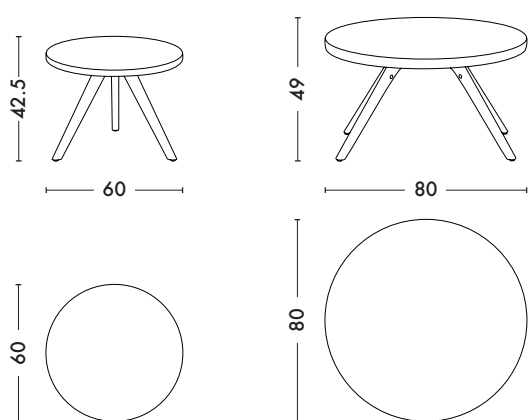

Tables basses K17

Designed by Tolix®

Conçues pour être utilisées autant à l'extérieur qu'à l'intérieur grâce aux matériaux de l'acier inoxydable et du bois Iroko, les très élégantes petites Tables Basses K17 pourront trouver leur place aussi bien dans un salon que sur une terrasse. Disponibles en 2 diamètres 60 et 80 cm, et en hauteur 42,5 cm pour la plus petite et 49 cm pour la plus grande, elles peuvent s'encastrer. Disponibles dans toutes les finitions et couleurs de nos nuanciers ESSENTIELS, TENDANCES et BRUT VERNIS.

• Disponibles dans les nuanciers ESSENTIELS, TENDANCES et BRUT VERNIS

TOLIX®

Tables basses K17

Designed by Tolix®

Fiche technique

Designer	TOLIX®
Utilisation	TOLIX® outdoor TOLIX® maison
Matériau	Acier inoxydable et Iroko
Finitions / Couleurs	Disponible dans les finitions et coloris des nuanciers ESSENTIELS, TENDANCES et BRUT VERNIS