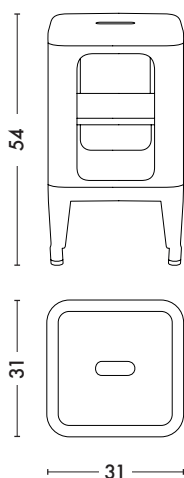

- Disponible dans les nuanciers ESSENTIELS et TENDANCES
- Disponible en 3 tailles différentes

TOLIX®

Meubles Tabourets perforés

Designed by Frédéric Gaunet

Fiche technique

Dimensions	MT500	MT750	MT1335
HAUTEUR	54 cm	77 cm	133.5 cm
LONGUEUR	31 cm	31 cm	31 cm
PROFONDEUR	31 cm	31 cm	31 cm