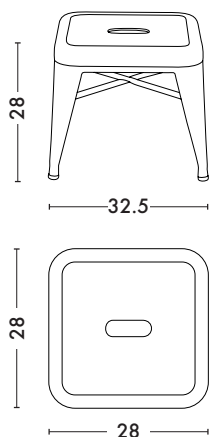

Tabouret H30 perforé

Designed by Tolix®

Product specifications

Designer	TOLIX®
Utilisations	TOLIX® maison
Matériaux	Steel
Finishes / Colors	Available in the colors and finishes of the color charts ESSENTIELS and TENDANCES
Weight	1.5 kg

Dimensions

HEIGHT	28 cm
LENGTH	32.5 cm
DEPTH	32.5 cm
SEAT DEPTH	28 cm
SEAT WIDTH	28 cm
SEAT HEIGHT	27.5 cm

Tolix® Essentiels

BRILLANT	
MAT	
MAT FINE TEXTURE	
	Blanc Ivoire Muscade Citron Potiron Poivre Piment Bleu Océan Gris Souris Noir

Tolix® Tendances

	Corail Rose Poudré Sable Terracotta Jaune Moutarde Rouille Fauve Chocolat Noir Bleu Provence Myrtille Bleu Nuit Vert Lichen Gris Soie Vert Anis Vert Canard Romarin Kaki Bourgogne Aubergine Graphite Gris Martelé

TOLIX®