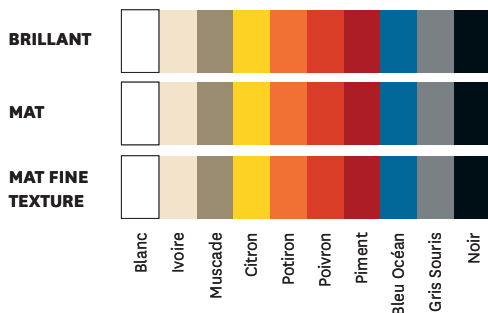

- Disponible dans les nuanciers ESSENTIELS, TENDANCES et BRUT VERNIS
- Existe en version avec tiroir

TOLIX®

Console 55

Designed by Tolix®

Fiche technique

Dimensions

LONGUEUR/DIAMETRE	90 cm
LARGEUR/DIAMETRE	43.5 cm
HAUTEUR	74 cm
POIDS	15 kg

Designer	TOLIX®
Utilisation	TOLIX® maison
Matériau	Acier
Finitions / Couleurs	Disponible dans les finitions et coloris des nuanciers ESSENTIELS, TENDANCES et BRUT VERNIS

Tolix® Brut Vernis

Tolix® Essentiels