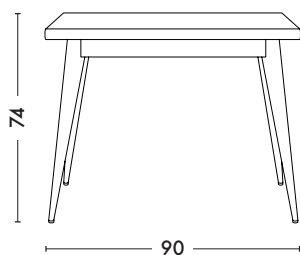

Console 55

Designed by Tolix®

La console 55 est l'incarnation du style moderne des années 30-50, elle conserve les caractéristiques qui ont fait le succès de la collection : des pieds fuselés et coniques qui confèrent légèreté et finesse à sa silhouette. Conçue 100% en acier et de manière artisanale, la console 55 se caractérise par sa robustesse. Disponible dans toutes les couleurs et finitions des nuanciers ESSENTIELS et TENDANCES de TOLIX®, elle trouvera sa place dans tous les styles et toutes les pièces de la maison. La console 55 existe également sans un tiroir.

- Disponible dans les nuanciers ESSENTIELS, TENDANCES et BRUT VERNIS
- Existe en version avec tiroir

TOLIX®

Console 55

Designed by Tolix®

Fiche technique

Dimensions

LONGUEUR/DIAMETRE	90 cm
LARGEUR/DIAMETRE	43.5 cm
HAUTEUR	74 cm
POIDS	15 kg