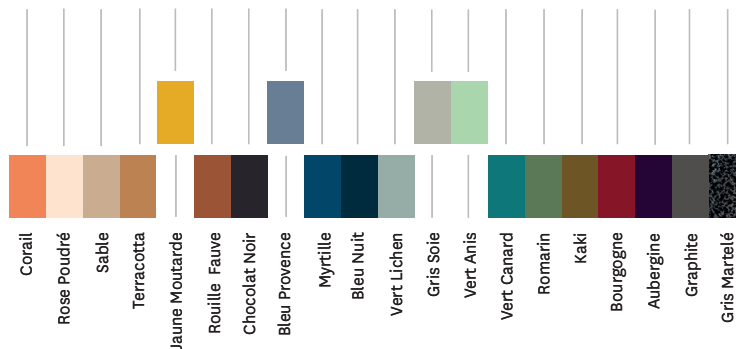

Designer	TOLIX®
Utilisation	TOLIX® maison
Matériau	Acier
Finitions / Couleurs	Disponible dans les finitions et coloris des nuanciers ESSENTIELS, TENDANCES et BRUT VERNIS

Tolix® Brut Vernis

Tolix® Essentiels

Tolix® Tendances

TOLIX®