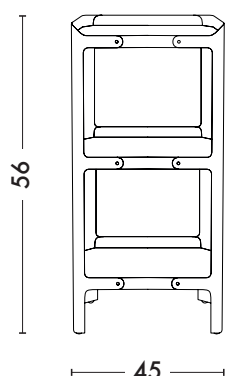

Étagères Pop H900

Designed by Normal Studio

Normal Studio a développé pour TOLIX® les «Étagères Pop». Des étagères sur pieds, aux lignes sobres et épurées. Conçues en acier, les différents éléments sont assemblés par de petits rivets pop, ce qui permet d'avoir un ensemble uni ou bicolore. Les Étagères Pop existent en longueur 45 cm et 90 cm avec une hauteur de 56 cm (Étagères Pop H500) ou 92 cm (Étagères Pop H900). Disponibles dans toutes les finitions et couleurs de nos nuanciers ESSENTIELS et TENDANCES. Des serre-livres Pop peuvent s'accomoder aux Étagères Pop.

- Disponible dans les nuanciers ESSENTIELS et TENDANCES
- Existe en 2 longueurs différentes
- Peut s'associer avec des serre-livres Pop

TOLIX®

Étagères Pop H900

Designed by Normal Studio

Fiche technique

Dimensions	H900S	H900L
HAUTEUR	92 cm	92 cm
LONGUEUR	45 cm	90 cm
PROFONDEUR	31 cm	31 cm