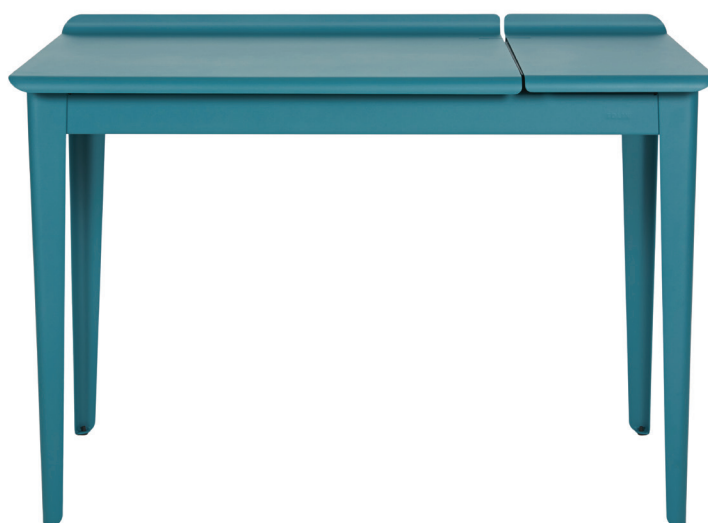

Bureau clapet

Designed by Sebastian Bergne Ltd.

De petite taille, le Bureau à Clapet TOLIX® trouvera sa place dans les petits espaces. Son clapet lui permet de ranger documents et crayons. Doté d'un passe câbles, il accueillera également un ordinateur. Dans un hall d'entrée ou sur une mezzanine, il sera parfait pour une utilisation bureau. Dans une chambre, il pourra aussi prendre la place d'un meuble coiffeuse. Disponible dans toutes les couleurs et finitions des nuanciers ESSENTIELS et TENDANCES de TOLIX®.

TOLIX®

Bureau clapet

Designed by Sebastian Bergne Ltd.

Fiche technique

Designer	Sebastian Bergne
Utilisation	TOLIX® maison
Matériau	Acier
Finitions / Couleurs	Disponible dans les finitions et coloris des nuanciers ESSENTIELS et TENDANCES

Dimensions

LONGUEUR	105 cm
LARGEUR	57 cm
HAUTEUR DU PLATEAU	75 cm
HAUTEUR MAXIMALE	78 cm

Tolix® Essentiels

	Blanc	Ivoire	Muscade	Citron	Potiron	Poivron	Piment	Bleu Océan	Gris Souris	Noir
BRILLANT										
MAT										
MAT FINE TEXTURE										