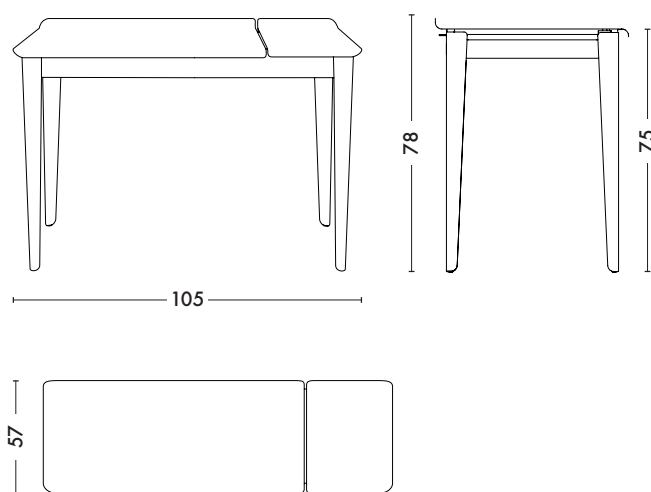

Bureau clapet

Designed by Sebastian Bergne Ltd.

Fiche technique

Designer	Sebastian Bergne
Utilisation	TOLIX® maison
Matériau	Acier
Finitions / Couleurs	Disponible dans les finitions et coloris des nuanciers ESSENTIELS et TENDANCES

Dimensions

LONGUEUR	105 cm
LARGEUR	57 cm
HAUTEUR DU PLATEAU	75 cm
HAUTEUR MAXIMALE	78 cm

Tolix® Essentiels

	Blanc	Ivoire	Muscade	Citron	Potiron	Poivron	Piment	Bleu Océan	Gris Souris	Noir
BRILLANT										
MAT										
MAT FINE TEXTURE										

Tolix® Tendances

Corail	Rose Poudré	Sable	Terracotta	Jaune Moutarde	Rouille Fauve	Chocolat Noir	Bleu Provence	Myrtille	Bleu Nuit	Vert Lichen	Gris Soie	Vert Anis	Vert Canard	Romarin	Kaki	Bourgogne	Aubergine	Graphite	Gris Martelé

TOLIX®